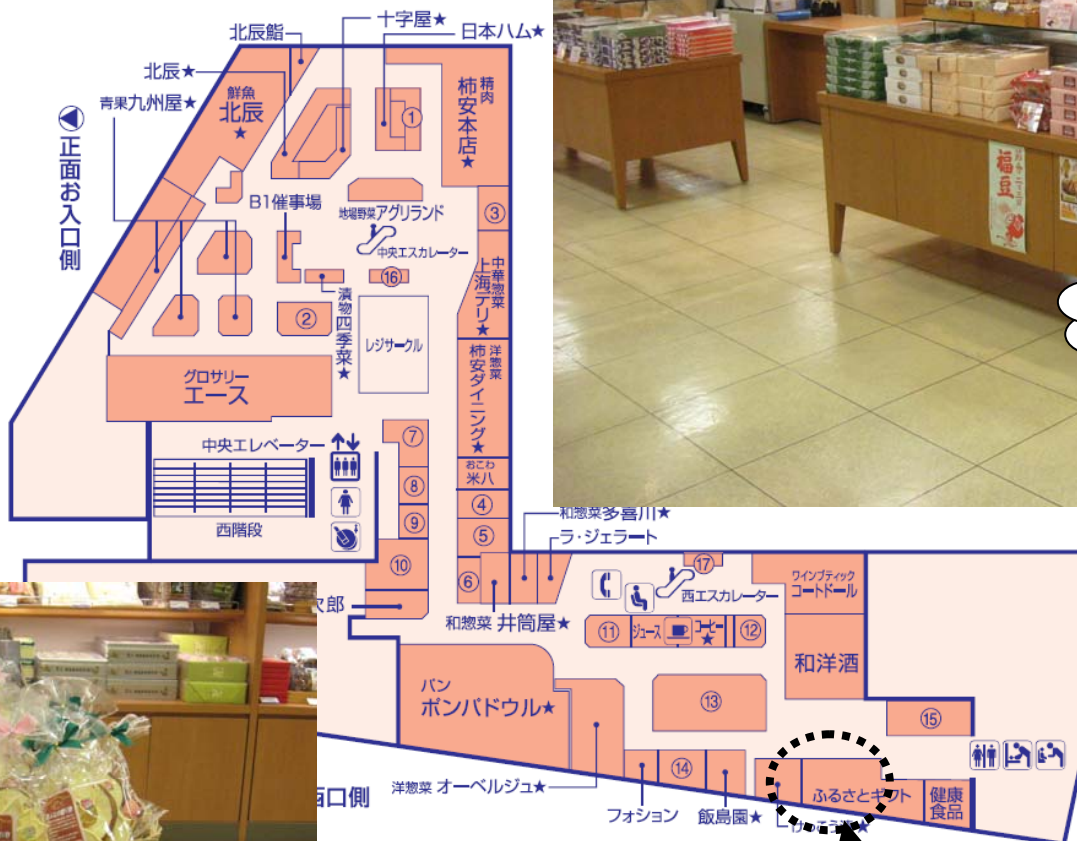

# B1F

食品のフロア

**お好きなものを「少しずつ」**  
 肉(10g単位)、魚(1切れ・1尾)、惣菜、  
 サラダ(1個・10g単位)など少量パックでの販売を承ります。  
 ※詳しくは売場係員におたずねください。  
 ★:対象コーナー ■B1F

**マイバッグスタンプカード**  
 ●お買物袋(エコバッグなど)をご持参のとき、  
 1回のご消費に対して1個のスタンプを押し印いたします。  
 ●スタンプ15個で100円(税込)の商品お取替券として  
 お使いいただけます。 ■B1F生鮮総合レジ

1月25日(火)から「フルーツチップス」  
 が常設販売されました。